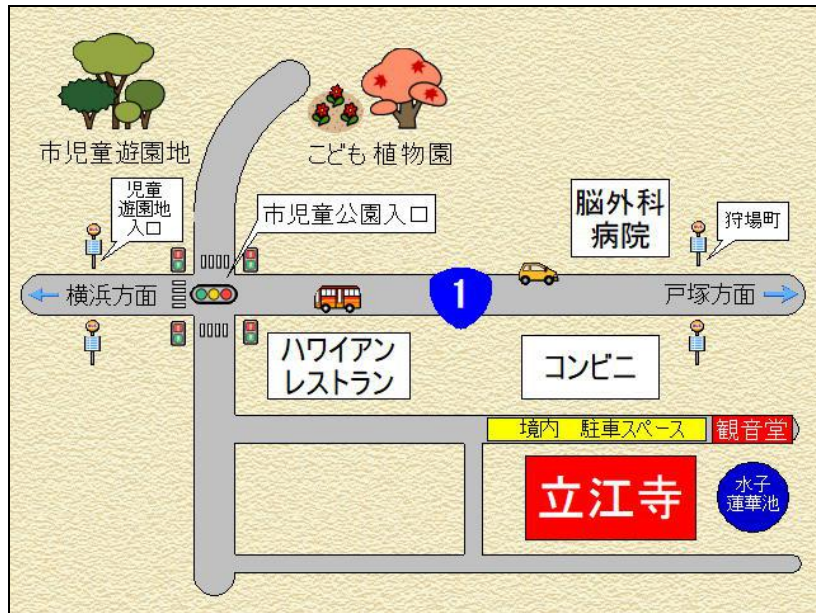

横浜立江寺たつえじ 波切不動尊

交通アクセス

横浜市保土ヶ谷区権太坂 3-20-21 Tel045-713-5029

利用駅『保土ヶ谷駅』、『東戸塚駅』、『戸塚駅』、『井土ヶ谷駅』

最寄りバス停『児童遊園地入口』下車徒歩1~2分

「ハワイアンレストラン」裏側の公道 徒歩直進約 80 歩

バス停『児童遊園地入口』のバス路線

保土ヶ谷駅 東口発 横須賀線 総武線快速 湘南新宿ライン	1 番のりば	東戸塚駅東口行	205 系統	平戸・平和台経由
		戸塚駅東口行	戸 38 系統	国道平戸経由
		芹が谷行	77 系統	狩場町・平戸経由
東戸塚駅 東口発 横須賀線 総武線快速 湘南新宿ライン	4 番のりば	保土ヶ谷駅東口行	205 系統	平戸・平和台経由
		横浜駅西口行	横 17 系統	国道平戸・保土ヶ谷経由
戸塚駅 東口発 横須賀線 東海道線	4 番のりば	保土ヶ谷駅東口行	戸 38 系統	国道平戸経由
		横浜駅西口行	横 46 系統	国道平戸・保土ヶ谷経由
井土ヶ谷駅 京浜急行線	1 番のりば	平和台折返場行	79 系統 永田町経由	永田町経由 バス停 「狩場町」下車